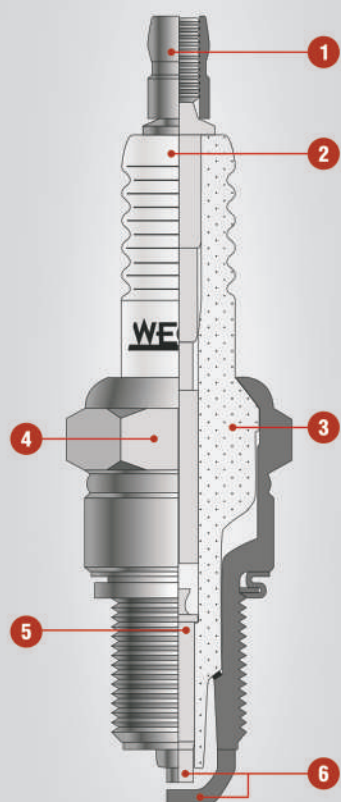

Características técnicas de construção de uma vela de ignição:

- 1** Terminal de conexão elétrica.
- 2** Ranhuras projetadas no isolante que evitam a fuga de corrente (centelha).
- 3** Isolador cerâmico de óxido de alumínio para melhorar à dissipação e isolação térmica.
- 4** Castelo metálico feito em aço com tratamento superficial de níquel que protege contra corrosão e travamento no cabeçote.
- 5** Eletrodo central de cobre que garante a condutividade, evitando superaquecimento.
- 6** Ponta de eletrodo central e lateral em liga de níquel que previne contra desgaste prematuro e corrosão.